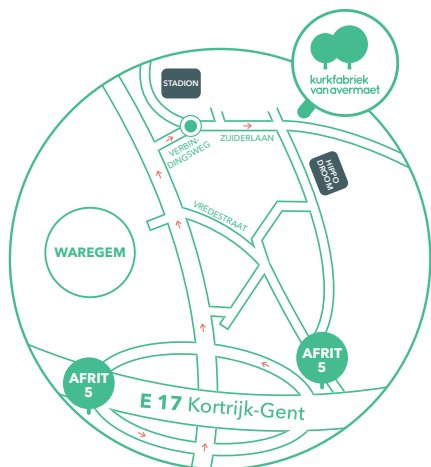

Open
Alle dagen 8-12 en 13.30-17.30
Vr. 8-12 en 13.30-16.30 • Za. 10-12 en 14-18

E17 Antwerpen-Gent • Uitrit Lokeren
Afrít 12
Afrít volgen en Zelebaan oversteken
450m op de rechterkant

E17 Gent-Antwerpen • Uitrit Lokeren
Afrít 12b
Richting Lokeren • 1^e straat links
450m op de rechterkant

showroom waregem.

Zuiderlaan 73
B-8790 Waregem
t. +32(0)56 60 96 04 • f. +32(0)56 60 99 48
e. info@kurk.be

Open
Di. Woe. en Zat. 10-12 en 14-18
Do. op afspraak • Ma. en Vr. 14-18

E17 Gent-Kortrijk • Uitrit Waregem
Richting Waregem • aan de 3^{de} lichten naar rechts (verbindingsweg)
Kleine ring rechts (Zuiderlaan, ± 500m verder op linkerkant)

E17 Kortrijk-Gent • Uitrit Waregem
Richting Waregem • aan de 4^{de} lichten naar rechts (verbindingsweg)
Kleine ring rechts (Zuiderlaan, ± 500m verder op linkerkant)

www.kurk.be

 kurkfabriek
van avermaet.