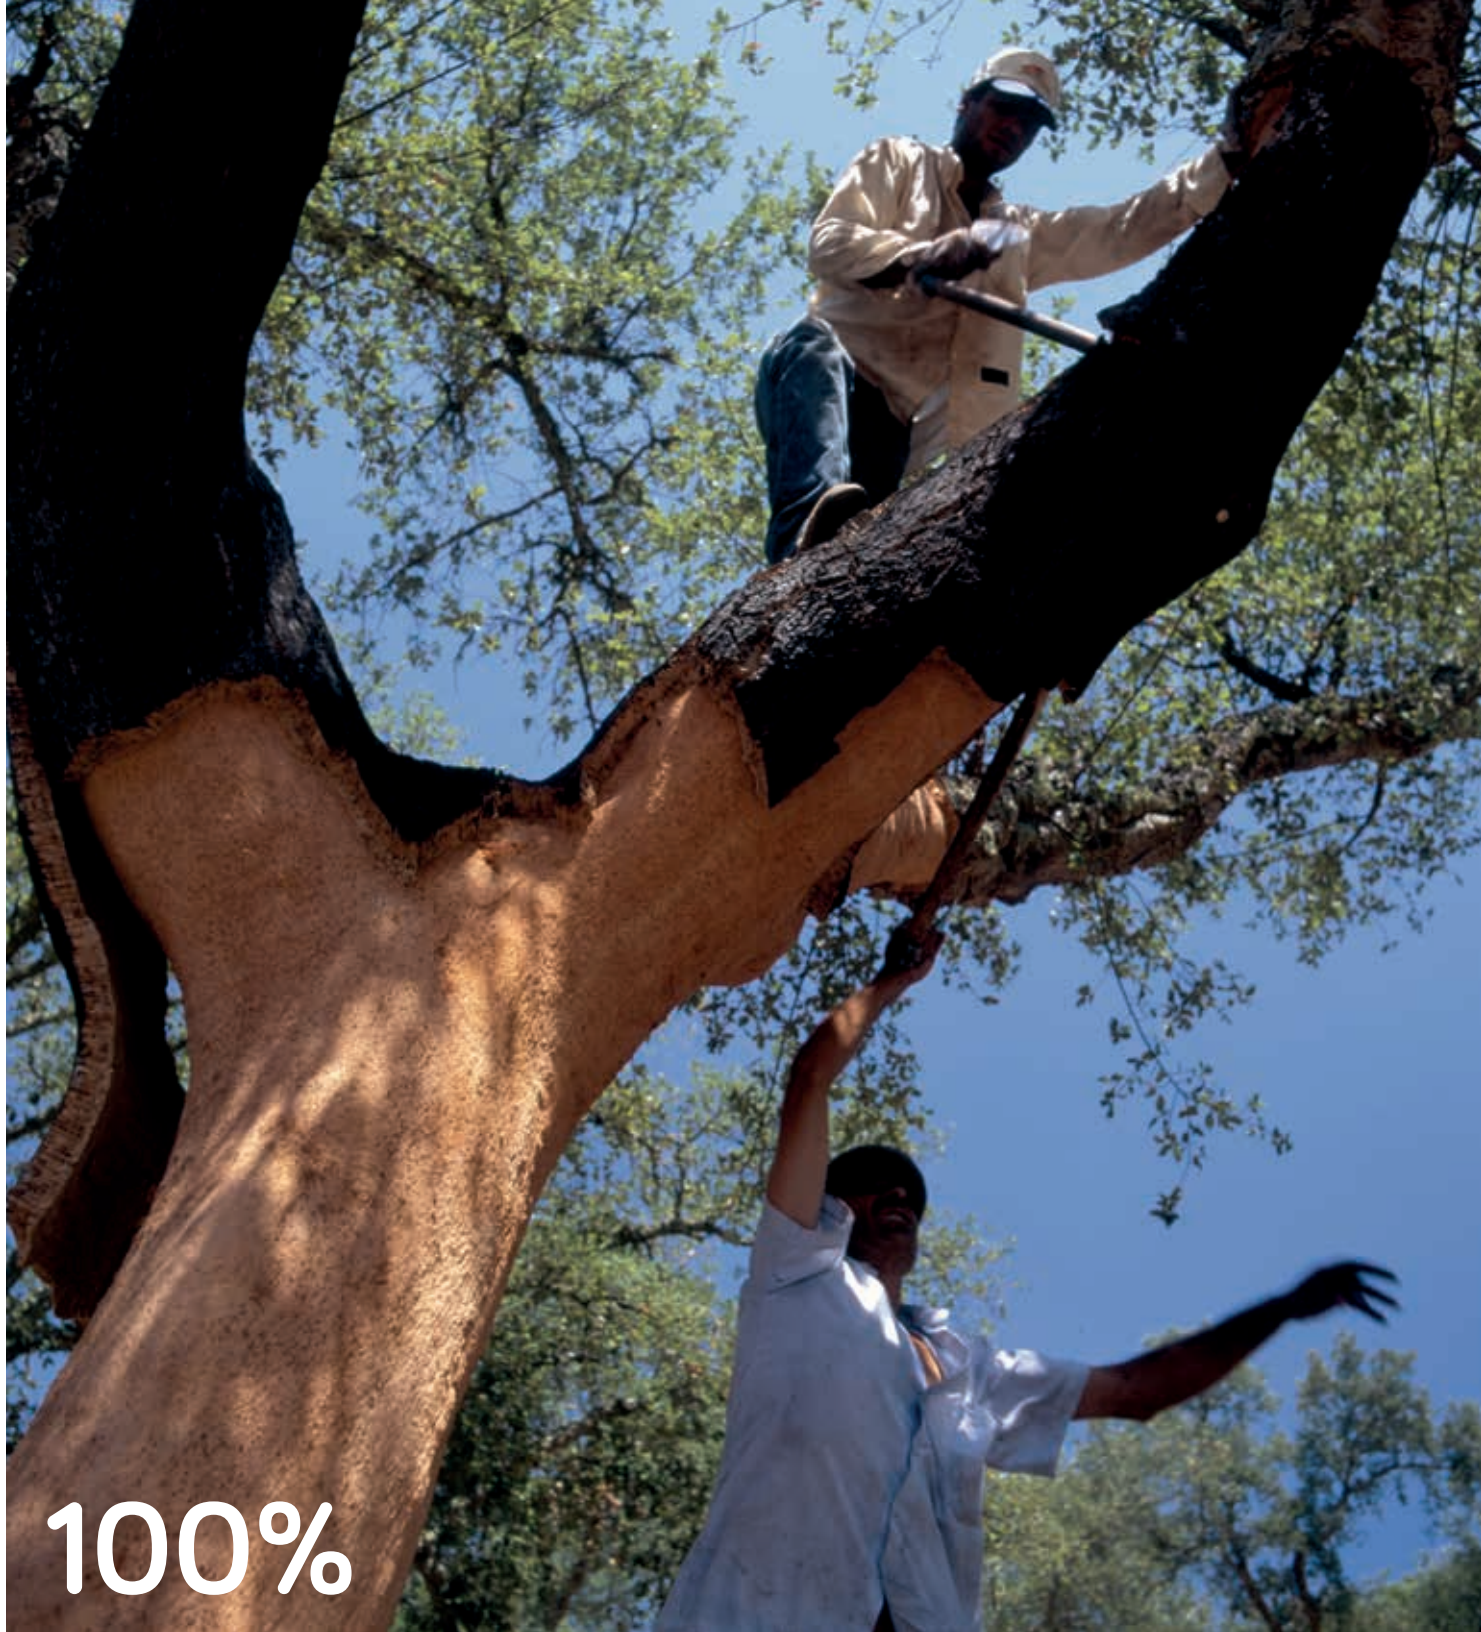

100%

natuur.

Kurk is een **100% natuurlijk** product dat op een **duurzame** of niet milieu verslindende manier gewonnen wordt. Kurk is een **isolerend** materiaal, het voelt steeds aangenaam warm aan en **absorbeert geluiden** en **trillingen**. Het is **antistatisch**, **antiallergisch** en **veerkrachtig** waardoor het

uitermate **onderhoudsvriendelijk** is en de gewrichten spaart. Bovendien is kurk **vochtbestendig** waardoor het verlijmd kan worden in badkamer en sauna. Kurk garandeert een **zeer grote keuze** door een oneindig aantal combinaties van motief, formaat en kleur.